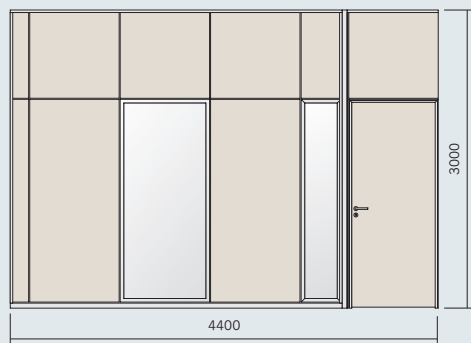

QTD.	CÓDIGO	DESCRIÇÃO
2	SO-029+SO-030	RODAPÉ ELETRIFICÁVEL
3	SO-039	GUIA SUPERIOR E SAÍDA
1	SO-041	COLUNA ELETRIFICÁVEL
1	SO-036	SAÍDA DE COLUNA
4	SO-035-M	MONTANTE VERTICAL
6	SO-035-T	TRAVESSA HORIZONTAL
1	SO-037-S	JOGO DE CAIXILHO
6	SO-PN01	PAINEL CEGO TIPO 01
3	SO-PN03	PAINEL CEGO TIPO 03
1	SO-VD03	QUADRO DE VIDRO TIPO 03
3	SO-VD04	QUADRO DE VIDRO TIPO 04
1	SO-POR-C	PORTA SIMPLES CEGA