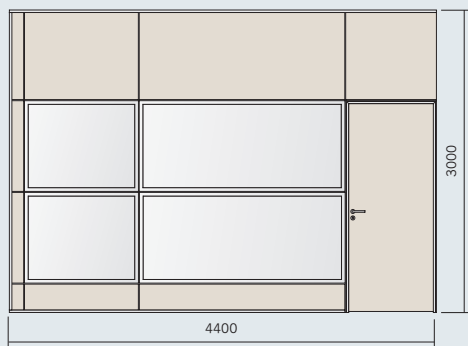

QTD.	CÓDIGO	DESCRIÇÃO
5	SO-039	GUIA SUPERIOR E SAÍDA
1	SO-036	SAÍDA DE COLUNA
9	SO-035-M	MONTANTE VERTICAL
2	SO-035-T	TRAVESSA HORIZONTAL
1	SO-037-S	JOGO DE CAIXILHO
3	SO-PN01	PAINEL CEGO TIPO 01
2	SO-PN02	PAINEL CEGO TIPO 02
2	SO-PN03	PAINEL CEGO TIPO 03
2	SO-VD01	QUADRO DE VIDRO TIPO 01
2	SO-VD03	QUADRO DE VIDRO TIPO 03
1	SO-POR-C	PORTA SIMPLES CEGA