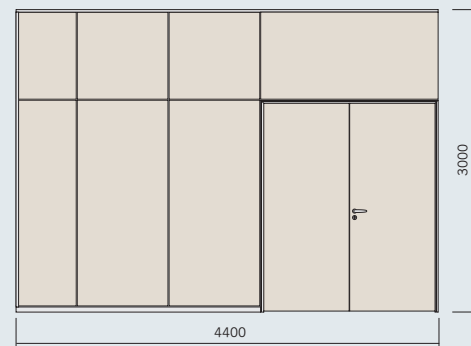

QTD.	CÓDIGO	DESCRIÇÃO
1	SO-029+SO-030	RODAPÉ ELETRIFICÁVEL
3	SO-039	GUIA SUPERIOR E SAÍDA
1	SO-036	SAÍDA DE COLUNA
4	SO-035-M	MONTANTE VERTICAL
3	SO-035-T	TRAVESSA HORIZONTAL
1	SO-037-D	JOGO DE CAIXILHO DUPLA
3	SO-PN01	PAINEL CEGO TIPO 01
3	SO-PN03	PAINEL CEGO TIPO 03
1	SO-PN05	PAINEL CEGO TIPO 05
2	SO-POR-C	PORTA SIMPLES CEGA