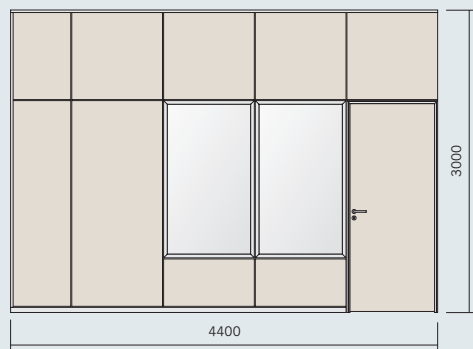

QTD.	CÓDIGO	DESCRIÇÃO
2	SO-029+SO-030	RODAPÉ ELETRIFICÁVEL
3	SO-039	GUIA SUPERIOR E SAÍDA
1	SO-036	SAÍDA DE COLUNA
4	SO-035-M	MONTANTE VERTICAL
7	SO-035-T	TRAVESSA HORIZONTAL
1	SO-037-S	JOGO DE CAIXILHO
5	SO-PN01	PAINEL CEGO TIPO 01
2	SO-PN03	PAINEL CEGO TIPO 03
2	SO-PN04	PAINEL CEGO TIPO 04
2	SO-VD02	QUADRO DE VIDRO TIPO 02
1	SO-POR-C	PORTA SIMPLES CEGA