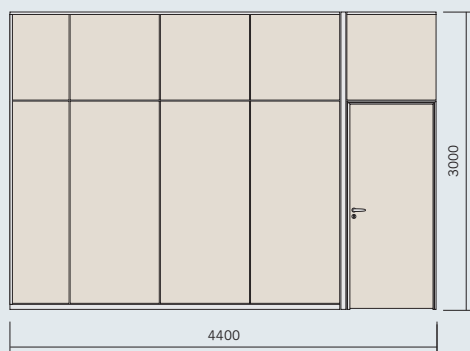

Fechadura

Fechadura Padrão La fonte
Linha Classic
Modelo 515
Acabamento: cromo acetinado

Opções de Montagem

Cegas com Rodapé

QTD.	CÓDIGO	DESCRIÇÃO
2	SO-029+SO-030	RODAPÉ ELETRIFICÁVEL
3	SO-039	GUIA SUPERIOR E SAÍDA
1	SO-036	SAÍDA DE COLUNA
4	SO-035-M	MONTANTE VERTICAL
5	SO-035-T	TRAVESSA HORIZONTAL
1	SO-037-S	JOGO DE CAIXILHO
5	SO-PN01	PAINEL CEGO TIPO 01
4	SO-PN03	PAINEL CEGO TIPO 03
1	SO-POR-C	PORTA SIMPLES CEGA