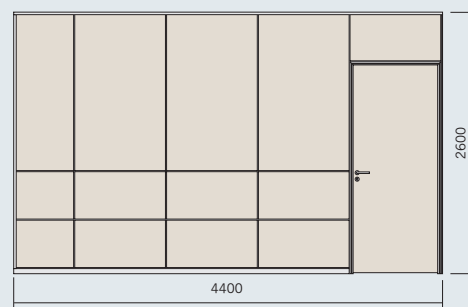

Cega com rodapé (pé direito 2600 mm)

QTD.	CÓDIGO	DESCRIÇÃO
2	SO-029+SO-030	RODAPÉ ELETRIFICÁVEL
3	SO-039	GUIA SUPERIOR E SAÍDA
1	SO-036	SAÍDA DE COLUNA
4	SO-035-M	MONTANTE VERTICAL
9	SO-035-T	TRAVESSA HORIZONTAL
1	SO-037-S	JOGO DE CAIXILHO
9	SO-PN04	PAINEL CEGO TIPO 04
4	SO-PN05	PAINEL CEGO TIPO 05
1	SO-POR-C	PORTA SIMPLES CEGA