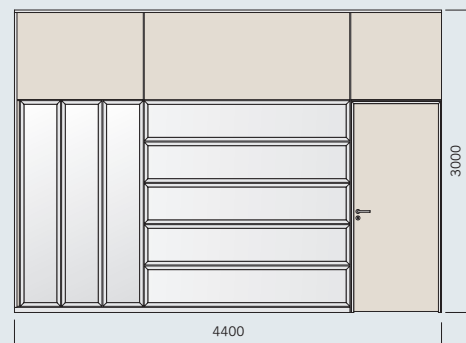

QTD.	CÓDIGO	DESCRIÇÃO
2	SO-029+SO-030	RODAPÉ ELETRIFICÁVEL
3	SO-039	GUIA SUPERIOR E SAÍDA
1	SO-036	SAÍDA DE COLUNA
11	SO-035-M	MONTANTE VERTICAL
1	SO-035-T	TRAVESSA HORIZONTAL
1	SO-037-S	JOGO DE CAIXILHO
1	SO-PN01	PAINEL CEGO TIPO 01
2	SO-PN03	PAINEL CEGO TIPO 03
8	SO-VD04	QUADRO DE VIDRO TIPO 04
1	SO-POR-C	PORTA SIMPLES CEGA