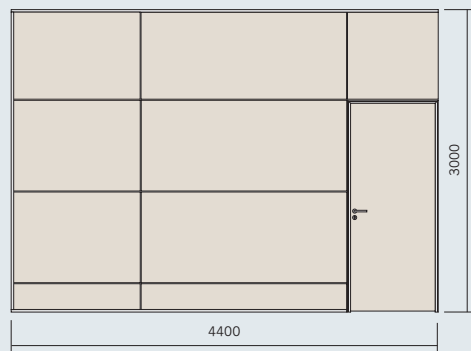

Cegas sem Rodapé

QTD.	CÓDIGO	DESCRIÇÃO
5	SO-039	GUIA SUPERIOR E SAÍDA
1	SO-036	SAÍDA DE COLUNA
8	SO-035-M	MONTANTE VERTICAL
1	SO-035-T	TRAVESSA HORIZONTAL
1	SO-037-S	JOGO DE CAIXILHO
1	SO-PN01	PAINEL CEGO TIPO 01
7	SO-PN03	PAINEL CEGO TIPO 03
1	SO-POR-C	PORTA SIMPLES CEGA