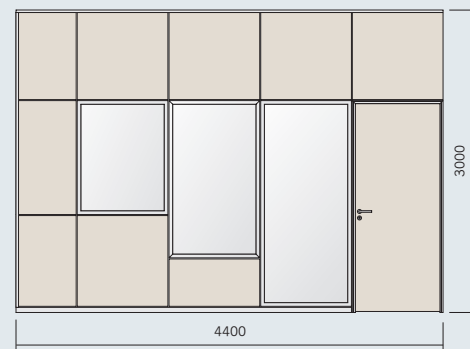

QTD.	CÓDIGO	DESCRIÇÃO
2	SO-029+SO-030	RODAPÉ ELETRIFICÁVEL
3	SO-039	GUIA SUPERIOR E SAÍDA
1	SO-036	SAÍDA DE COLUNA
4	SO-035-M	MONTANTE VERTICAL
8	SO-035-T	TRAVESSA HORIZONTAL
1	SO-037-S	JOGO DE CAIXILHO
7	SO-PN01	PAINEL CEGO TIPO 01
1	SO-PN02	PAINEL CEGO TIPO 02
1	SO-PN04	PAINEL CEGO TIPO 04
1	SO-VD01	QUADRO DE VIDRO TIPO 01
1	SO-VD02	QUADRO DE VIDRO TIPO 02
1	SO-VD03	QUADRO DE VIDRO TIPO 03
1	SO-POR-C	PORTA SIMPLES CEGA