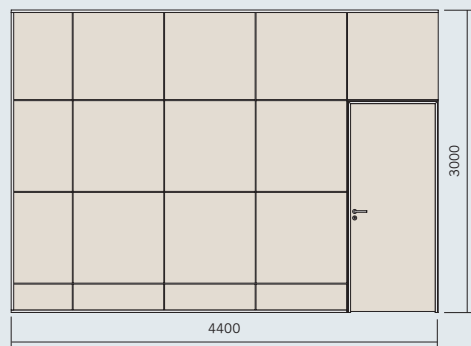

QTD.	CÓDIGO	DESCRIÇÃO
5	SO-039	GUIA SUPERIOR E SAÍDA
1	SO-036	SAÍDA DE COLUNA
4	SO-035-M	MONTANTE VERTICAL
13	SO-035-T	TRAVESSA HORIZONTAL
1	SO-037-S	JOGO DE CAIXILHO
13	SO-PN01	PAINEL CEGO TIPO 01
4	SO-PN04	PAINEL CEGO TIPO 04
1	SO-POR-C	PORTA SIMPLES CEGA