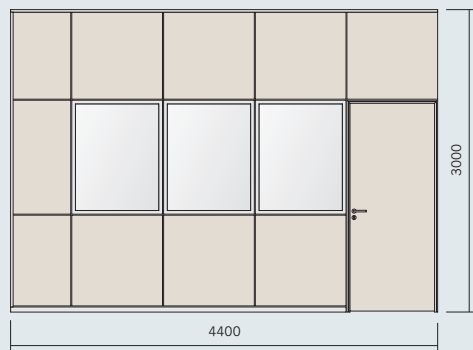

Em vidro com Rodapé

QTD.	CÓDIGO	DESCRIÇÃO
2	SO-029+SO-030	RODAPÉ ELETRIFICÁVEL
3	SO-039	GUIA SUPERIOR E SAÍDA
1	SO-036	SAÍDA DE COLUNA
4	SO-035-M	MONTANTE VERTICAL
9	SO-035-T	TRAVESSA HORIZONTAL
1	SO-037-S	JOGO DE CAIXILHO
9	SO-PN01	PAINEL CEGO TIPO 01
1	SO-PN02	PAINEL CEGO TIPO 02
3	SO-VD01	QUADRO DE VIDRO TIPO 01
1	SO-POR-C	PORTA SIMPLES CEGA