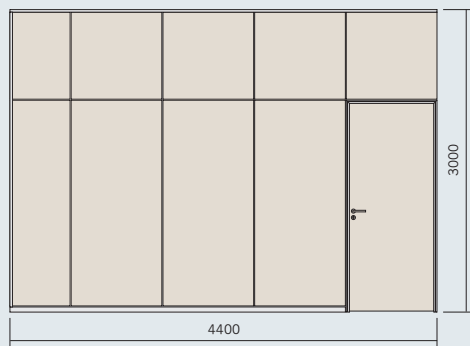

Opções de Montagem

Cegas com Rodapé

QTD.	CÓDIGO	DESCRIÇÃO
2	SO-029+SO-030	RODAPÉ ELETRIFICÁVEL
3	SO-039	GUIA SUPERIOR E SAÍDA
1	SO-036	SAÍDA DE COLUNA
4	SO-035-M	MONTANTE VERTICAL
5	SO-035-T	TRAVESSA HORIZONTAL
1	SO-037-S	JOGO DE CAIXILHO
5	SO-PN01	PAINEL CEGO TIPO 01
4	SO-PN03	PAINEL CEGO TIPO 03
1	SO-POR-C	PORTA SIMPLES CEGA