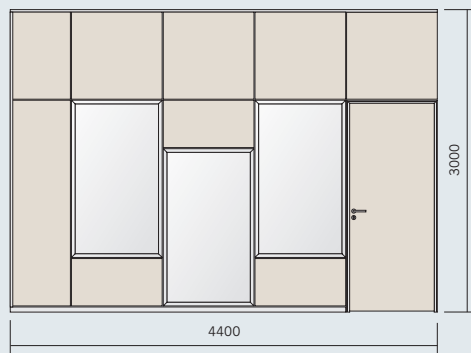

Em vidro com Rodapé

QTD.	CÓDIGO	DESCRIÇÃO
2	SO-029+SO-030	RODAPÉ ELETRIFICÁVEL
3	SO-039	GUIA SUPERIOR E SAÍDA
1	SO-036	SAÍDA DE COLUNA
4	SO-035-M	MONTANTE VERTICAL
8	SO-035-T	TRAVESSA HORIZONTAL
1	SO-037-S	JOGO DE CAIXILHO
5	SO-PN01	PAINEL CEGO TIPO 01
1	SO-PN03	PAINEL CEGO TIPO 03
3	SO-PN04	PAINEL CEGO TIPO 04
3	SO-VD02	QUADRO DE VIDRO TIPO 02
1	SO-POR-C	PORTA SIMPLES CEGA