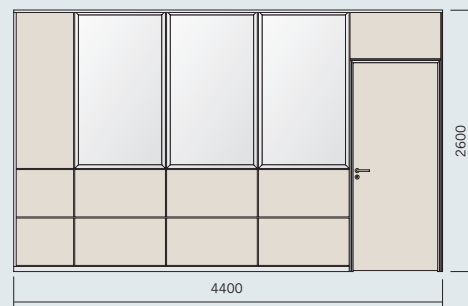

Em vidro com rodapé (pé direito 2600 mm)

QTD.	CÓDIGO	DESCRIÇÃO
2	SO-029+SO-030	RODAPÉ ELETRIFICÁVEL
3	SO-039	GUIA SUPERIOR E SAÍDA
1	SO-036	SAÍDA DE COLUNA
4	SO-035-M	MONTANTE VERTICAL
9	SO-035-T	TRAVESSA HORIZONTAL
1	SO-037-S	JOGO DE CAIXILHO
9	SO-PN04	PAINEL CEGO TIPO 04
1	SO-PN05	PAINEL CEGO TIPO 05
3	SO-VD03	QUADRO DE VIDRO TIPO 03
1	SO-POR-C	PORTA SIMPLES CEGA