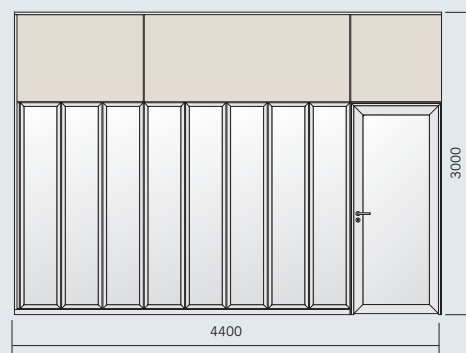

QTD.	CÓDIGO	DESCRIÇÃO
2	SO-029+SO-030	RODAPÉ ELETRIFICÁVEL
3	SO-039	GUIA SUPERIOR E SAÍDA
1	SO-036	SAÍDA DE COLUNA
11	SO-035-M	MONTANTE VERTICAL
1	SO-035-T	TRAVESSA HORIZONTAL
1	SO-037-S	JOGO DE CAIXILHO
1	SO-PN01	PAINEL CEGO TIPO 01
2	SO-PN03	PAINEL CEGO TIPO 03
8	SO-VD04	QUADRO DE VIDRO TIPO 04
1	SO-POR-VD	PORTA SIMPLES DE VIDRO