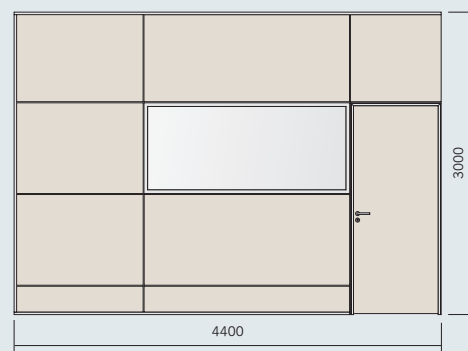

Em vidro sem Rodapé

QTD.	CÓDIGO	DESCRIÇÃO
5	SO-039	GUIA SUPERIOR E SAÍDA
1	SO-036	SAÍDA DE COLUNA
8	SO-035-M	MONTANTE VERTICAL
1	SO-035-T	TRAVESSA HORIZONTAL
1	SO-037-S	JOGO DE CAIXILHO
1	SO-PN01	PAINEL CEGO TIPO 01
6	SO-PN03	PAINEL CEGO TIPO 03
1	SO-VD03	QUADRO DE VIDRO TIPO 03
1	SO-POR-C	PORTA SIMPLES CEGA