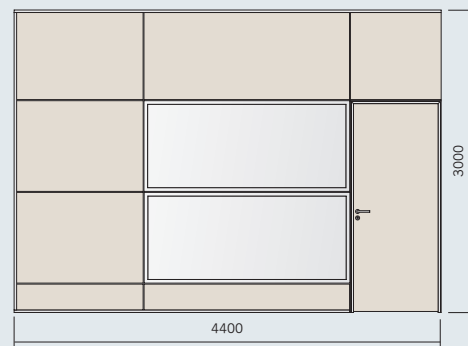

QTD.	CÓDIGO	DESCRIÇÃO
5	SO-039	GUIA SUPERIOR E SAÍDA
1	SO-036	SAÍDA DE COLUNA
8	SO-035-M	MONTANTE VERTICAL
1	SO-035-T	TRAVESSA HORIZONTAL
1	SO-037-S	JOGO DE CAIXILHO
1	SO-PN01	PAINEL CEGO TIPO 01
5	SO-PN03	PAINEL CEGO TIPO 03
2	SO-VD03	QUADRO DE VIDRO TIPO 03
1	SO-POR-C	PORTA SIMPLES CEGA