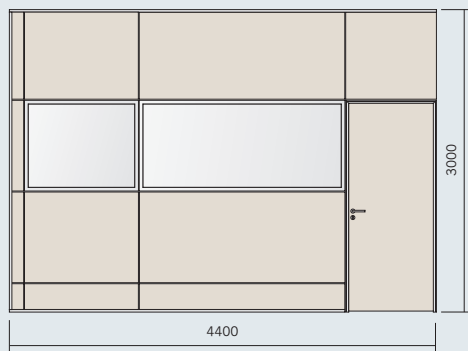

Em Vidro sem Rodapé

QTD.	CÓDIGO	DESCRIÇÃO
5	SO-039	GUIA SUPERIOR E SAÍDA
1	SO-036	SAÍDA DE COLUNA
9	SO-035-M	MONTANTE VERTICAL
2	SO-035-T	TRAVESSA HORIZONTAL
1	SO-037-S	JOGO DE CAIXILHO
3	SO-PN01	PAINEL CEGO TIPO 01
3	SO-PN02	PAINEL CEGO TIPO 02
3	SO-PN03	PAINEL CEGO TIPO 03
1	SO-VD01	QUADRO DE VIDRO TIPO 01
1	SO-VD03	QUADRO DE VIDRO TIPO 03
1	SO-POR-C	PORTA SIMPLES CEGA